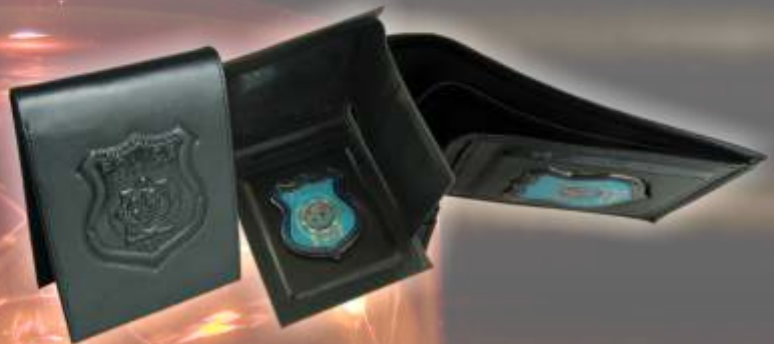

**Portofel din piele cu insignă IPA
Cod: PB17**

Caracteristici:

- deschidere pe verticală
- 1 locaș pentru insignă cu insignă
- 1 buzunar ascuns sub insignă
- 2 locașe pentru bancnote
- 2 buzunare transparente
- 3 buzunare pentru carduri